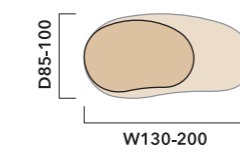

以下のサイズには天板のたわみを抑制する補助脚をオプションで付けられます。

W200-220×D70-75
W230-240×D70-100

補助脚
φ6×H71

HTS3FN
ホワイトオーク
¥16,500 (¥15,000)

HTS3FB
ビーチ
¥13,200 (¥12,000)

HTS3FU
ウォルナット
¥18,700 (¥17,000)

長方形天板・耳付形天板
角丸形天板・トノー形天板

豆型天板

オーバル型天板

正方形天板
正方形角丸天板

丸形天板

4 天板高さ

65~72 (65.8~72.8) cmの間を1cm刻み。
※カッコ内は天板厚3.8cmのときの高さです。

5 天板面型

5タイプからお選びいただけます。
長方形天板と耳付形天板のみ天板厚3.8cmをお選びいただけます。

角面型