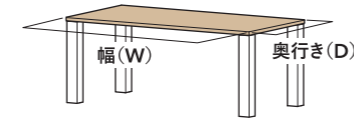

コーン脚

1本脚

丸形

丸テーパー脚

1本脚

3 天板サイズ

天板形状、脚の形によって選べるサイズが異なります。

【オプション】

オーバル型天板

正方形天板
正方形角丸天板

丸形天板

4 天板高さ

65~72 (65.8~72.8) cmの間を1cm刻み。
※カッコ内は天板厚3.8cmのときの高さです。

5 天板面型

5タイプからお選びいただけます。
長方形天板と耳付形天板のみ天板厚3.8cmをお選びいただけます。

角面型