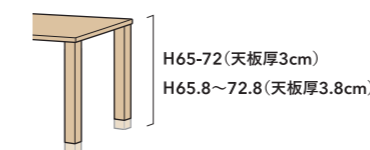

オーバル型天板

正方形天板
正方形角丸天板

丸形天板

4 天板高さ

65~72 (65.8~72.8) cmの間を1cm刻み。
※カッコ内は天板厚3.8cmのときの高さです。

5 天板面型

5タイプからお選びいただけます。
長方形天板と耳付形天板のみ天板厚3.8cmをお選びいただけます。

角面型

船底面型

丸面型

流面型

角面型(天板厚3.8cm)

※長方形天板のみ

耳付型

※耳付形天板のみ

耳付型(天板厚3.8cm)