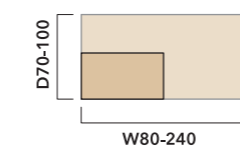

以下のサイズには天板のたわみを抑制する補助脚をオプションで付けられます。

W200-220×D70-75
W230-240×D70-100

補助脚
φ6×H71

HTS3FN
ホワイトオーク
¥16,500 (¥15,000)

HTS3FB
ビーチ
¥13,200 (¥12,000)

HTS3FU
ウォルナット
¥18,700 (¥17,000)

長方形天板・耳付形天板
角丸形天板・トノー形天板

豆型天板

オーバル型天板

正方形天板
正方形角丸天板

丸形天板

4 天板高さ

65~72 (65.8~72.8) cmの間を1cm刻み。
※カッコ内は天板厚3.8cmのときの高さです。

5 天板面型

5タイプからお選びいただけます。
長方形天板と耳付形天板のみ天板厚3.8cmをお選びいただけます。

角面型